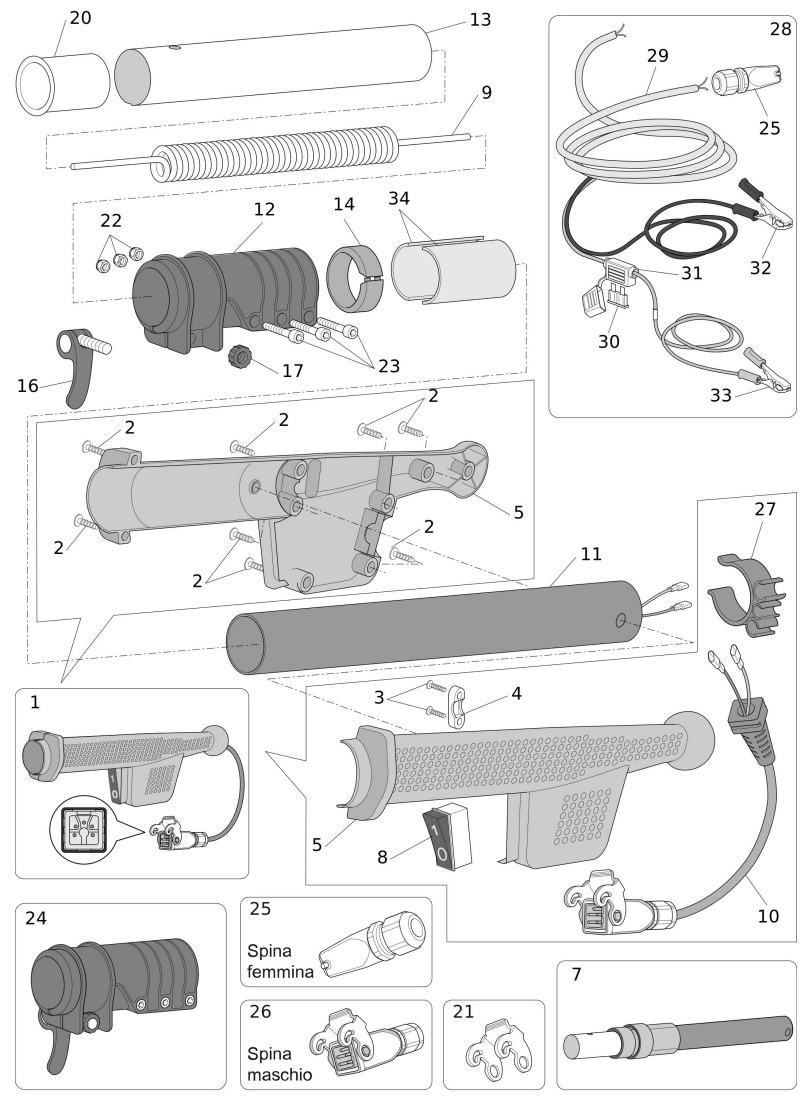

#	Code	Description	Specification	Qty
1	2060240	COMPLETE MAMBO KARBONIUM HANDLE		1
2	5305005	VITE AUTOF.TCCR D. 4X16 UNI 9707 ZINCATA		8
3	5305021	VITE AUTOF.TCIC D.2,9X13 UNI 6954 ZINCATA		2
4	5400230	CAVALLOTTO FERMAFILO		1
5	2060059	COMPLETE COVER HANDLE KARBONIUM OLIVAR		1
7	2060241	TELESCOPIC ROD AL 200 KARBONIUM 12V		1
7	2060242	TELESCOPIC ROD AL 300 KARBONIUM 12V		1
8	5444021	UNIPOLAR SWITCH BLACK 0-1 30X11		1
9	3250137	KIT CABLE INTERNAL ROD		1
10	3250136	KIT CABLE INPUT KARBONIUM 12V		1
11	3250029	TUBO ESTERNO KARBONIUM AL200		1
11	3250030	TUBO ESTERNO KARBONIUM AL300		1
12	5400238	MANICOTTO NUOVO CHIUSURA RAPIDA ASTA		1
13	5220432	TUBO INTERNO		1
13	5220433	TUBO INTERNO		1
14	5400239	OGIVA NUOVA ASTA TELESCOPICA		1
16	3250049	LEVA PREMONTATA CHIUSURA ASTA		1
17	5400173	DADO CHIUSURA RAPIDA ASTA TELESCOPICA		1
20	5400234	TAPPO ANTERIORE FERMACAVO		1
21	5400464	CLIP AGGANCIAMENTO CONNETTORE		1
22	5324020	DADO AUT. M 4 ESAGONO D.8 SPECIALE		3
23	5302509	VITE TCEI M 4X30 UNI 5931 DIN 912 PF. ZINCATA		3
24	2050155	KIT FISSAGGIO RAPIDO ASTA TELESCOPICA		1
25	5444060	SPINA FEMMINA 4 POLI		1
26	5444059	SPINA MASCHIO 4 POLI		1
27	5400371	CLIP FERMAFILO PER ABBACCHIATORI		1
28	3250077	KIT PROLUNGA 12 V		1
29	5444097	CAVO DI PROLUNGA 2X4		10
30	5444061	20AH FUSE		1
31	5444062	PORTA FUSIBILE		1
32	5444096	PINZA NERA E PINZA ROSSA		2
34	5400300	SEMIGUSCIO FINECORSA ASTA PROLUNGA		2