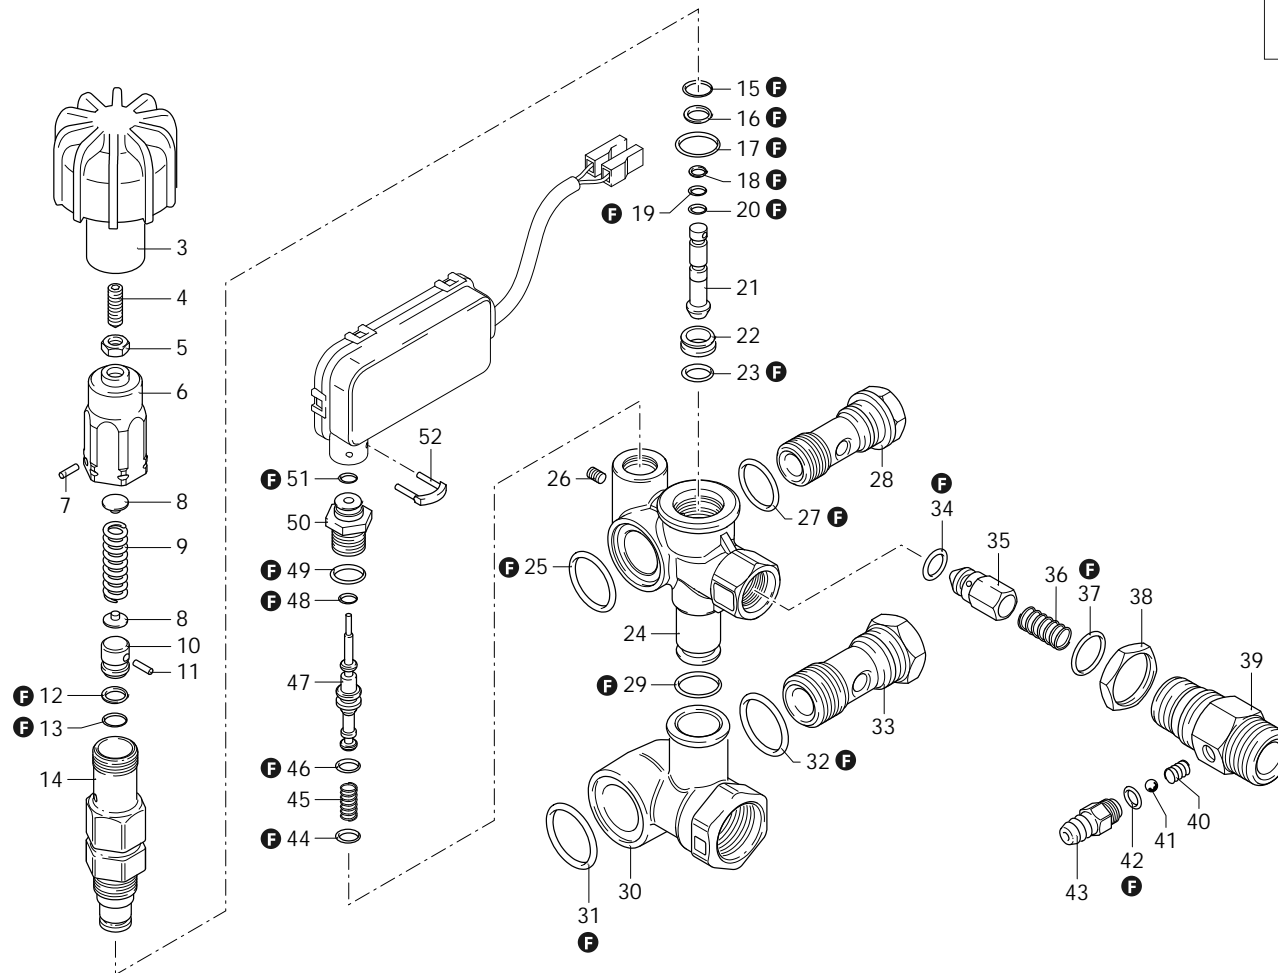

MPX 150HDC

AR-0_11-003_v01

230 V~ / 50 Hz

Schuko

P	Code	Q	Serial Number
1	25434	1	
2	42990	1	
3	2360760	1	
4	392840	1	
5	1980300	1	
6	2500540	1	
7	2500550	1	
8	1980220	2	
9	1271070	1	
10	1080041	1	
11	1080070	1	
12	1080401	1	
13	1080250	1	
14	1980210	1	
15	740290	1	
16	800560	1	
17	880830	1	
18	1271170	1	
19	1080190	1	
20	1120681	1	
21	1271160	1	
22	2460420	1	
23	1080250	1	
24	1540660	1	
25	1140450	1	
26	1981190	1	
27	390080	1	
28	1540272	1	
29	390080	1	
30	1540280	1	
31	1540630	1	
32	880270	1	
33	2260420	1	
34	1460430	1	
35	1540170	1	
36	1080091	1	
37	394280	1	
38	1540300	1	
39	1540570	1	
40	1560520	1	
41	1250280	1	
42	480480	1	
43	1560490	1	
44	1080192	1	
45	1981320	1	
46	660191	1	
47	1540881	1	
48	1080192	1	
49	880840	1	
50	1540870	1	
51	1260820	1	
52	2022201	1	

16/09/2025