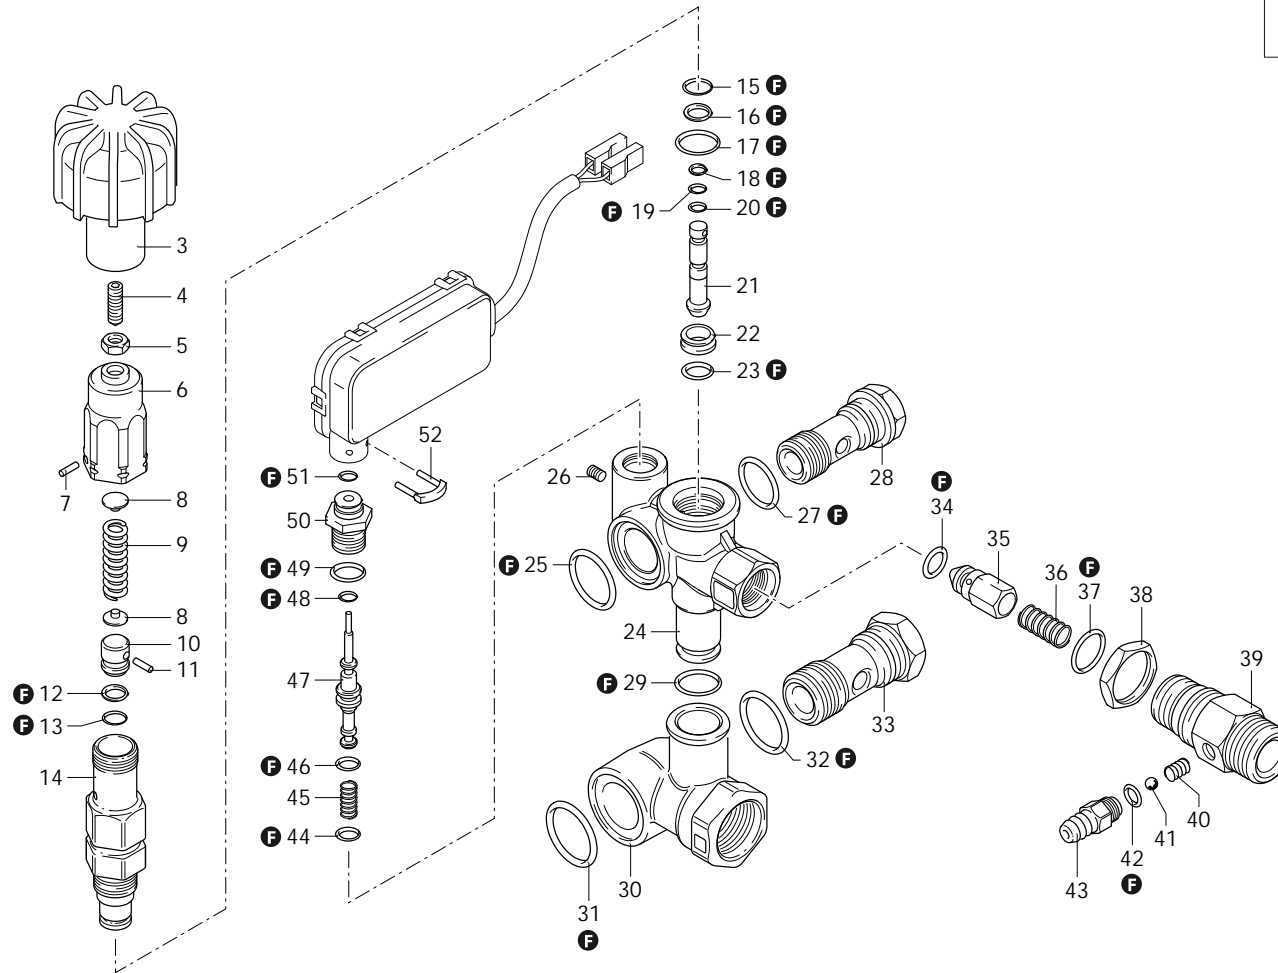

MPX 150HDC

P Code Q Serial Number

F 42451 1

AR-0_11-003_v01

230 V~ / 50 Hz

Schuko

16/09/2025