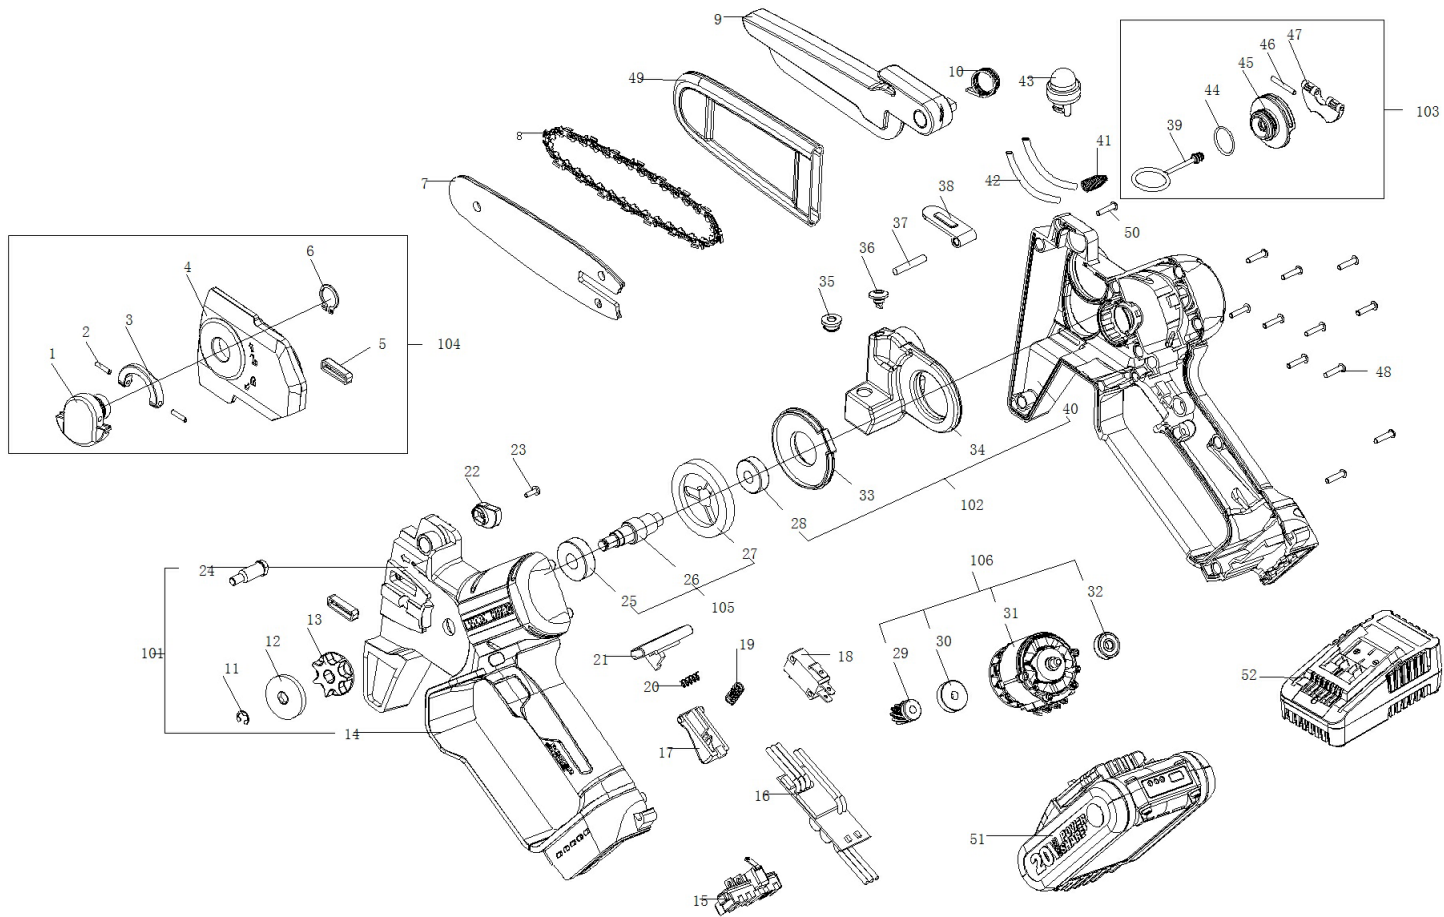

WG325E

**WG325E**

	Part No	Description	Qty
1	60071960	Knock Knob 1	1
2	60071025	Round Pin	2
3	60071961	Knock Knob 2	1
4	60071026	Sprocket Cover	1
5	60071027	Rubber Washer	2
6	60071028	Spring Ring For Spindle	1
7	60070951	Guide Bar	1
8	60071029	Saw Chain	1
9	60071030	Drop Leaf	1
10	60071031	Torque Spring	1
11	60071032	Split Washer	1
12	60071033	Washer	1
13	60071034	Sprocket	1
14	60071962	Left Housing	1
15	60071963	717-26 Support	1
16	60071037	Brushless Control Panel	1
17	60070952	Trigger	1
18	60071038	Micro Switch	1
19	60071039	Spring	1
20	60071040	Spring	1

**WG325E**

	Part No	Description	Qty
21	60071041	Deflector Rod	1
22	60071042	Cam	1
23	60071043	Screw	1
24	60071044	Positioning Bolt	1
25	60071045	Bearing	1
26	60071046	Output Shaft	1
27	60071047	Big Gear	1
28	60071048	Bearing	1
29	60071049	Motor Gear	1
30	60071050	Bearing	1
31	60071051	Brushless Motor	1
32	60071052	Bearing	1
33	60071053	Middle Cover	1
34	60071054	Oiler	1
35	60071055	Rubber Stopper	1
36	60071056	Check Valve	1
37	60071057	Round Pin	1
38	60071058	Support	1
39	60071059	Fastening	1
40	60071964	Right Housing	1

**WG325E**

	Part No	Description	Qty
41	60071061	Spring	1
42	60071062	Oil Tube	2
43	60071063	Oil Bulb	1
44	60071064	O-Ring	1
45	60071065	Oil Cap	1
46	60071066	Round Pin	1
47	60071067	Blade	1
48	60071068	Screw	11
49	60070953	Guide plate sleeve	1
50	60070954	Screw	1
51	50048810	"Battery Pack(Li-ion,2.0Ah,20V)WA3639"	1
52	50036688	"Charger(100-240V,2.0Ah,20V)WA3880"	1
101	60071069	Left Housing Assembly	1
102	60071070	Right Housing Assembly	1
103	60071071	Oil Bottle Cap	1
104	60071072	Chain Tensioner	1
105	60071073	Shaft Assembly	1
106	60071074	Motor Set	1