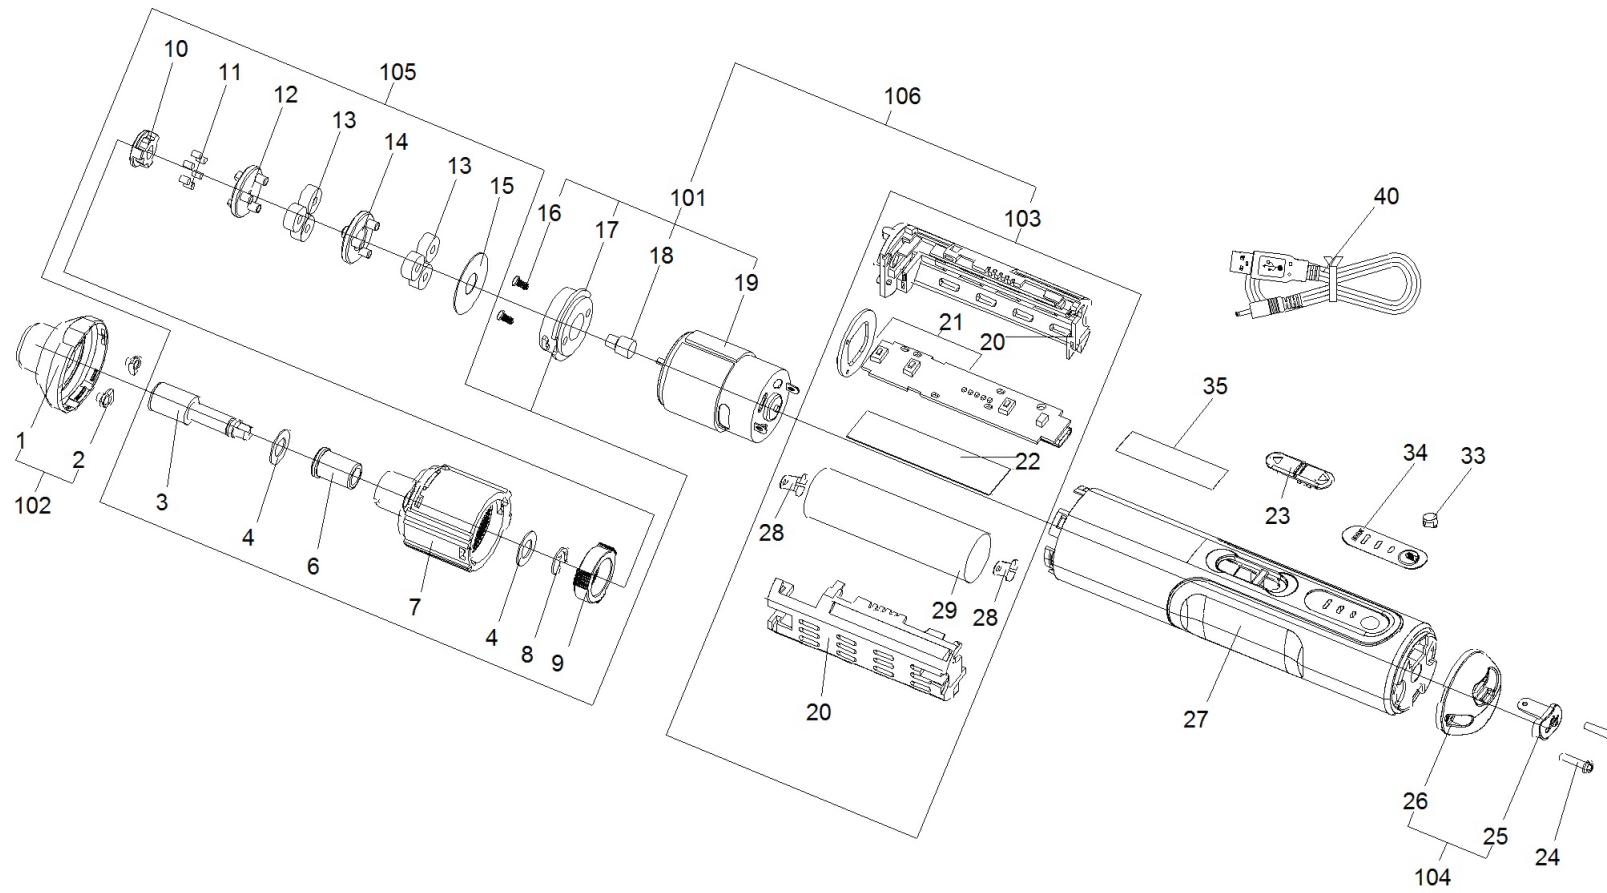

WX240

WX240

	Part No	Description	Qty
1	60056856	Fore Cover	1
2	60056857	Lamp cap	2
3	60056858	Output shaft	1
4	60056859	Spring washer	1
6	60056861	Shaft cover	1
7	60056862	Gear case	1
8	60056863	Circlip	1
9	60056864	Fixing Ring	1
10	60056865	Self-locking core	1
11	60056866	Self-locking pin	6
12	60056867	Self-locking block	1
13	60056868	Planet Gear	6
14	60056869	Center toothed disc	1
15	60056870	Shim Ring	1
16	60056871	Screw	2
17	60056872	Fixed Plate	1
18	60056873	Motor gear	1
19	60056874	Motor	1
20	60056875	Left/Right Fixing frame	1
21	60056876	Protection board	1

WX240

	Part No	Description	Qty
22	60056877	Insulating paper	1
23	60056878	Button	1
24	60056879	Self tapping screw	2
25	60056880	Charging plug	1
26	60056881	Rear Cover	1
27	60056882	Housing	1
28	60056883	Terminal	2
29	60056884	Cell	1
33	60056885	Button	1
34	60056900	Torque label	1
40	60056892	USB charging cable(Type-C)	1
101	60056886	Motor Set	1
102	60056887	Fore Cover Set	1
103	60056888	Battery and circuit board set	1
104	60056889	Rear cover set	1
105	60056890	Gearbox set	1
106	60056891	Motor circuit board set	1
F3	60066229	Bubble Dress	1
F4	60066258	Extension pole	1