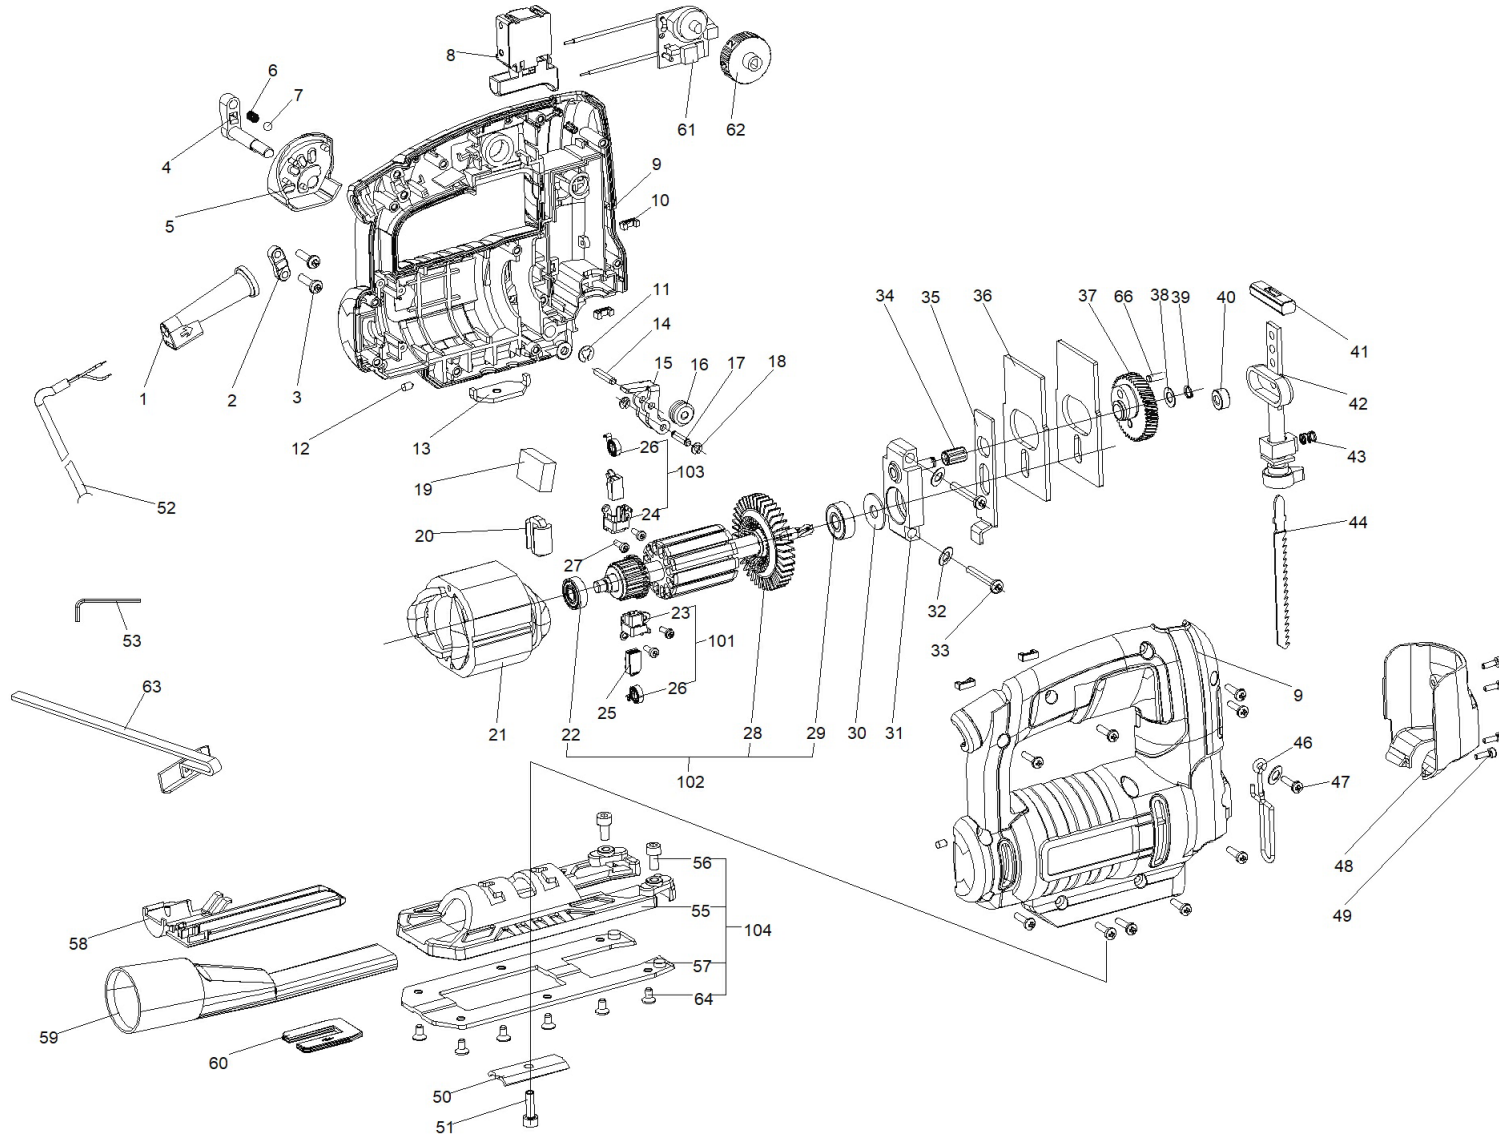

WX478.1

WX478.1

	Part No	Description	Substitute parts	Qty
66	60050192	Drive Spindle		1
1	60039898	Cable Protector		1
2	60039899	Cord Clamp		1
3	60039900	Screw		2
4	60039901	Adjustment Knob		1
5	60039902	Depcorale Cover		1
6	60039903	Compression Spring		1
7	60039904	Steel Ball		1
8	60039905	Switch		1
9	60040082	Left/Right housing		1
10	60039907	Orientation Sleeve		4
11	60039908	Retaining Ring		1
12	60039909	Rubber Pin		2
13	60039910	Nut		1
14	60039911	Pin		1
15	60039912	Pendulum Plate		1
16	60039913	Pulley		1
17	60039914	Pin		1
18	60039915	Retaining Ring		2
19	60039916	Capacitor		1

WX478.1

		Part No	Description	Substitute parts	Qty
	20	60039917	Choke		1
	21	60040083	Stator		1
	22	60039919	Ball Bearing 607	60050657	1
	23	60039920	Brush Holder I		1
	24	60039921	Brush Holder II		1
	25	60050134	Carbon Brush(pair)		1
	25	60039922	Carbon Brush(pair)	60050134	1
	26	60039923	Spiral Spring		2
	27	60045553	Screw ST2.9x10		4
	27	60039924	Screw	60045553	4
	28	60040084	Rotor		1
	29	60051431	Ball Bearing 608		1
	29	60039926	Ball Bearing 608	60051431	1
	30	60039927	Washer		1
	31	60039928	Center Cover Set		1
	32	60039929	Washer		3
	33	60050669	Self Tapping Screw		2
	33	60039930	Screw	60050669	2
	34	60039931	Needle Bearing		1
	35	60039932	Pendulum Fork		1

WX478.1

	Part No	Description	Substitute parts	Qty
36	60039933	Counterweight		2
37	60039934	Gear Set		1
38	60039935	Washer		1
39	60051251	Retaining Ring		1
39	60039936	Retaining Ring	60051251	1
40	60039937	Roller		1
41	60039938	Guide Plate		1
42	60039939	Reciprocating Shaft Set		1
43	60039940	Compression Spring		1
44	60039941	Metal &wood &aluminium Cutting Blade		1
46	60039942	Steel Spring		1
47	60039943	Screw		12
48	60039944	Fore Cover		1
49	60050250	Screw		4
49	60039945	Screw	60050250	4
50	60039946	Press Plate		1
51	60039947	Screw		1
52	60039948	Power cord		1
53	60039951	Spanner		1
55	60040085	Base Plate		1