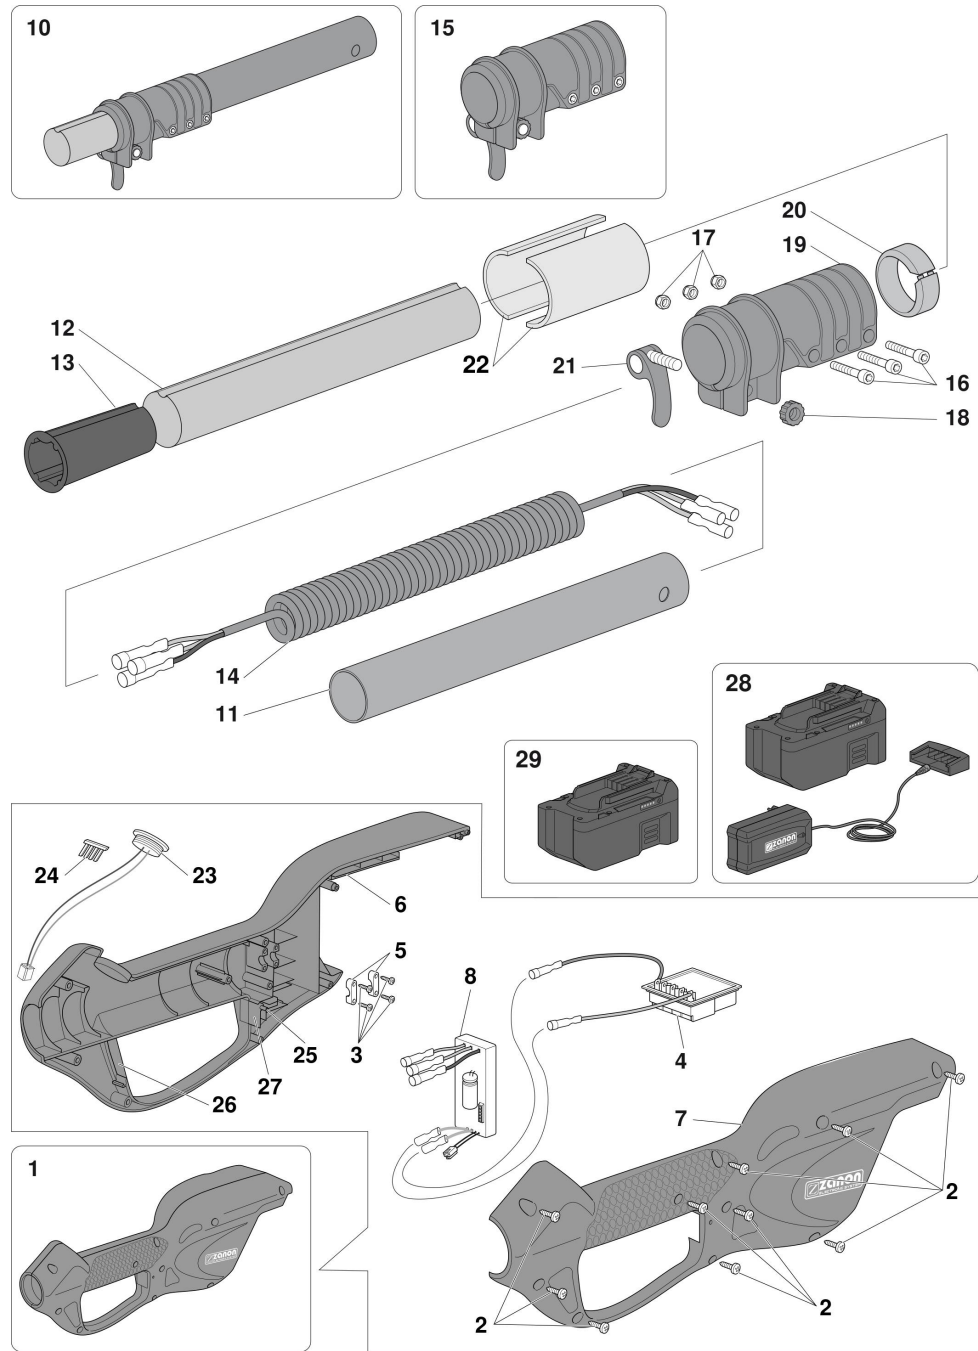

#	Code	Description	Specification	UM	Qty
1	2060390	TESTATA COMPLETA ABB. ALBATROS	ALBATROS F-33V	pz	1
2	5216005	INTERNAL SCREW (BRANCH CUTTER)		pz	2
3	5216004	SCREW FOR BLADE (BRANCH CUTTER)		pz	2
4	5301512	SCREW TE M 5 x 45 PF UNI 5737 DIN 931 ZINC		pz	2
5	5302633	SCREW TCEI M 4x20 UNI 5931 DIN 912 ZINC		pz	11
6	5308004	SCREW TSP M 3x4 DIN965 4.8 ZINC		pz	4
7	5305029	VITE AUTOF. D. 4,2X6,5 TIPO F UNI 6954 Z SP		pz	2
8	5323002	NUT AUT. M 5 LOW UNI 7474 DIN 985		pz	2
9	5324020	NUT D. SPECIAL		pz	15
10	5330026	WASHER P. M 5x15x1,2 UNI 6593 DIN 9021 ZINC		pz	8
11	5400482	GUSCIO TESTATA SUPERIORE ALBATROS GRIGIO	ALBATROS F-33V	pz	1
12	5400483	GUSCIO TESTATA INFERIORE ALBATROS GRIGIO	ALBATROS F-33V	pz	1
13	3250195	COMPLETE MOTOR ALBATROS	ALBATROS F-33V	pz	1
14	3250199	RING GEAR Z55 FOR ALBATROS		pz	1
15	2050523	SETTORE DX CON BACCHETTE ABB. ALBATROS	ALBATROS F-33V	pz	1
17	5400479	ANTISHOCK ALBATROS		pz	2
18	3250196	RIGHT SECTOR WITH FINGERS ALBATROS	ALBATROS F-33V	pz	1
19	2060391	KIT BIELLE PREMONTATE ABB. ALBATROS		pz	1
20	3250200	BIELLA COMPLETA ABB. ALBATROS		pz	2
21	5360102	CUSCINETTO 608-8 2RS 8-22-7		pz	1
22	5330033	WASHER P. M 4x12 Thickn 1 UNI 6593 ZINC		pz	4
23	5330028	WASHER P. M 4 UNI 6592 DIN 125A ZINC		pz	8
24	5315551	MECHANICAL SUPPORT ALBATROS		pz	1
25	2050524	SETTORE SX CON BACCHETTE ABB. ALBATROS	ALBATROS F-33V	pz	1
27	3250197	LEFT SECTOR WITH FINGERS ALBATROS	ALBATROS F-33V	pz	1
28	2050525	GRUPPO TRASMISSIONE COMPLETO ABB. ALBATROS		pz	1
29	5120121	CORONA Z32 ABB. ALBATROS		pz	1
30	5223101	GEARBOX COVER ALBATROS		pz	1
31	5215748	ANELLO ADATTATORE MOTORE ABB. ALBATROS		pz	1
32	5306011	SCREW TBEI M 4 x 8 ISO 7380 ZINC		pz	3
33	5343006	SPACER RING D 8X14 SP. 0,1		pz	1
34	5120120	PINION Z9 ALBATROS		pz	1
35	5360042	BEARING 688-8 2RS 8-16-5		pz	2
36	5215669	DISTANZIALE CUSCINETTO ABB. ALBATROS		pz	1
37	5120062	CROWN Z55 HARVESTER MURCIELAGO		pz	1
38	5343011	SPACER RING D 8X14 SP. 1		pz	2
39	5302532	SCREW TCEI M 4x16 UNI 5931 DIN 912 ZINC		pz	8
40	2060477	FINGER 5 mm - 20 PCS		pz	1
41	2060475	FINGER 5 mm 220 PZ		pz	1
41	2060476	FINGER 5 mm - 110 PCS		pz	1