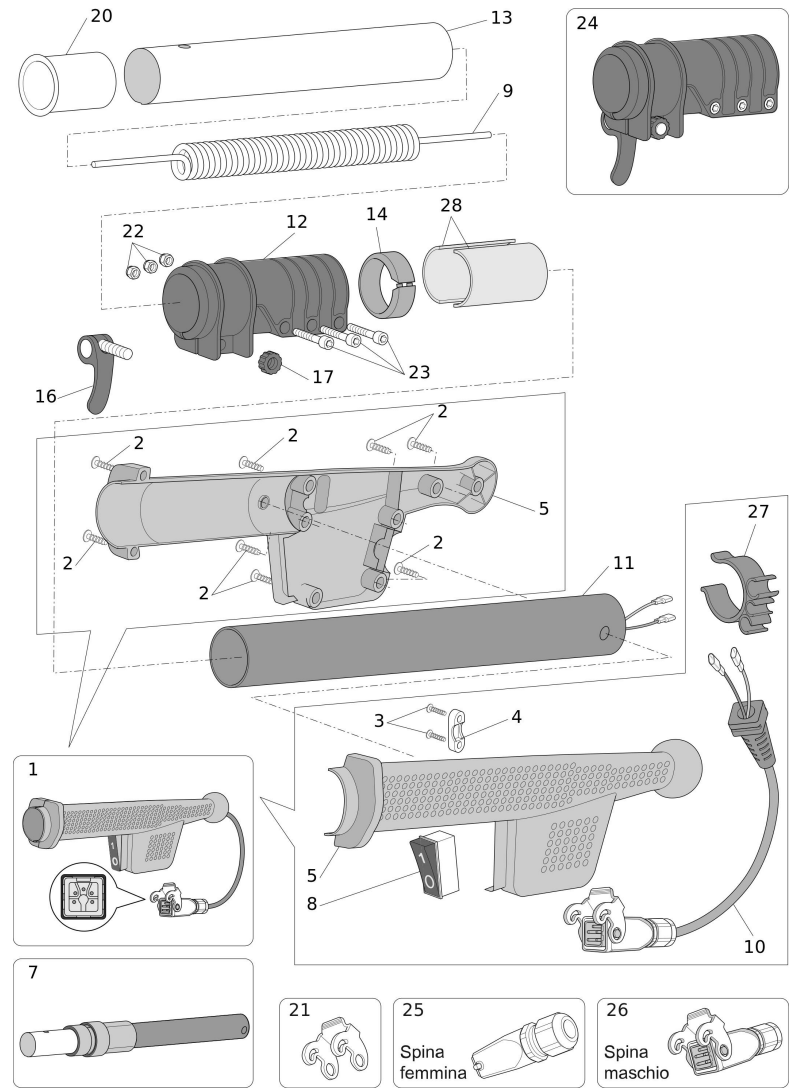

#	Code	Description	Specification	Qty
1	2060042	COMPLETE MAMBO KARBONIUM HANDLE		1
2	5305005	VITE AUTOF.TCCR D. 4X16 UNI 9707 ZINCATA		8
3	5305021	VITE AUTOF.TCIC D.2,9X13 UNI 6954 ZINCATA		2
4	5400230	CAVALLOTTO FERMAFILO		1
5	2060059	COMPLETE COVER HANDLE KARBONIUM OLIVAR		1
7	2060043	ASTA DI PROLUNGA AL 200 PER ALBATROS		1
7	2060045	ASTA DI PROLUNGA AL 300 PER ALBATROS		1
8	5444021	UNIPOLAR SWITCH BLACK 0-1 30X11		1
9	3250080	KIT INNER CABLE KARBONIUM ROD		1
10	3250016	KIT CABLE INPUT KARBONIUM		1
11	3250029	TUBO ESTERNO KARBONIUM AL200		1
11	3250030	TUBO ESTERNO KARBONIUM AL300		1
12	5400238	MANICOTTO NUOVO CHIUSURA RAPIDA ASTA		1
13	5220432	TUBO INTERNO		1
13	5220433	TUBO INTERNO		1
14	5400239	OGIVA NUOVA ASTA TELESCOPICA		1
16	3250049	LEVA PREMONTATA CHIUSURA ASTA		1
17	5400173	DADO CHIUSURA RAPIDA ASTA TELESCOPICA		1
20	5400234	TAPPO ANTERIORE FERMACAVO		1
21	5400464	CLIP AGGANCIAMENTO CONNETTORE		1
22	5324020	DADO AUT. M 4 ESAGONO D.8 SPECIALE		3
23	5302509	VITE TCEI M 4X30 UNI 5931 DIN 912 PF. ZINCATA		3
24	2050155	KIT FISSAGGIO RAPIDO ASTA TELESCOPICA		1
25	5444060	SPINA FEMMINA 4 POLI		1
26	5444059	SPINA MASCHIO 4 POLI		1
27	5400371	CLIP FERMAFILO PER ABBACCHIATORI		1
28	5400300	SEMIGUSCIO FINECORSA ASTA PROLUNGA		2