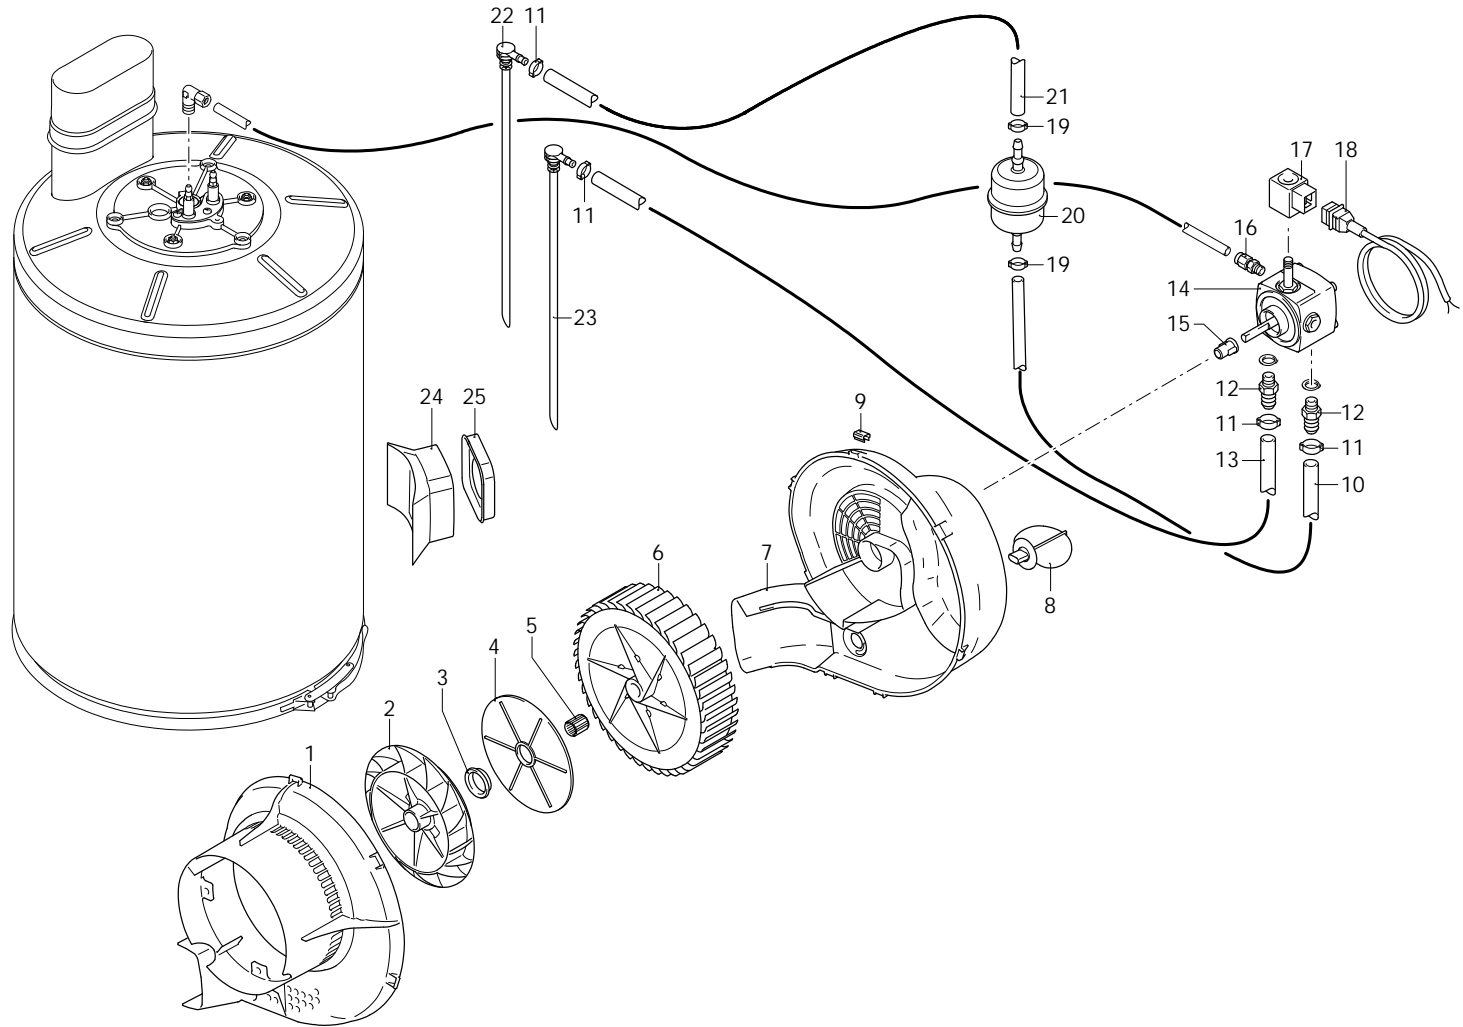

P	Code	Q	Serial Number
1	3522070	1	
2	3522090	1	
3	3522100	1	
4	3522110	1	
5	3522120	1	
6	3522140	1	
7	3524140	1	
8	3522080	1	
9	3521730	1	
10	3521170	1	
11	3521380	4	
12	3521800	2	
13	3521170	1	
14	3523440	1	
15	3522170	1	
16	3521870	1	
17	3521910	1	
18	3524160	1	
19	3521850	2	
20	3523460	1	
21	3521850	1	
22	3523450	1	
23	3523460	1	
24	3523190	1	
25	3522060	1	

AR-O_15-008_v01

400 V - / 50 Hz

-

16/09/2025