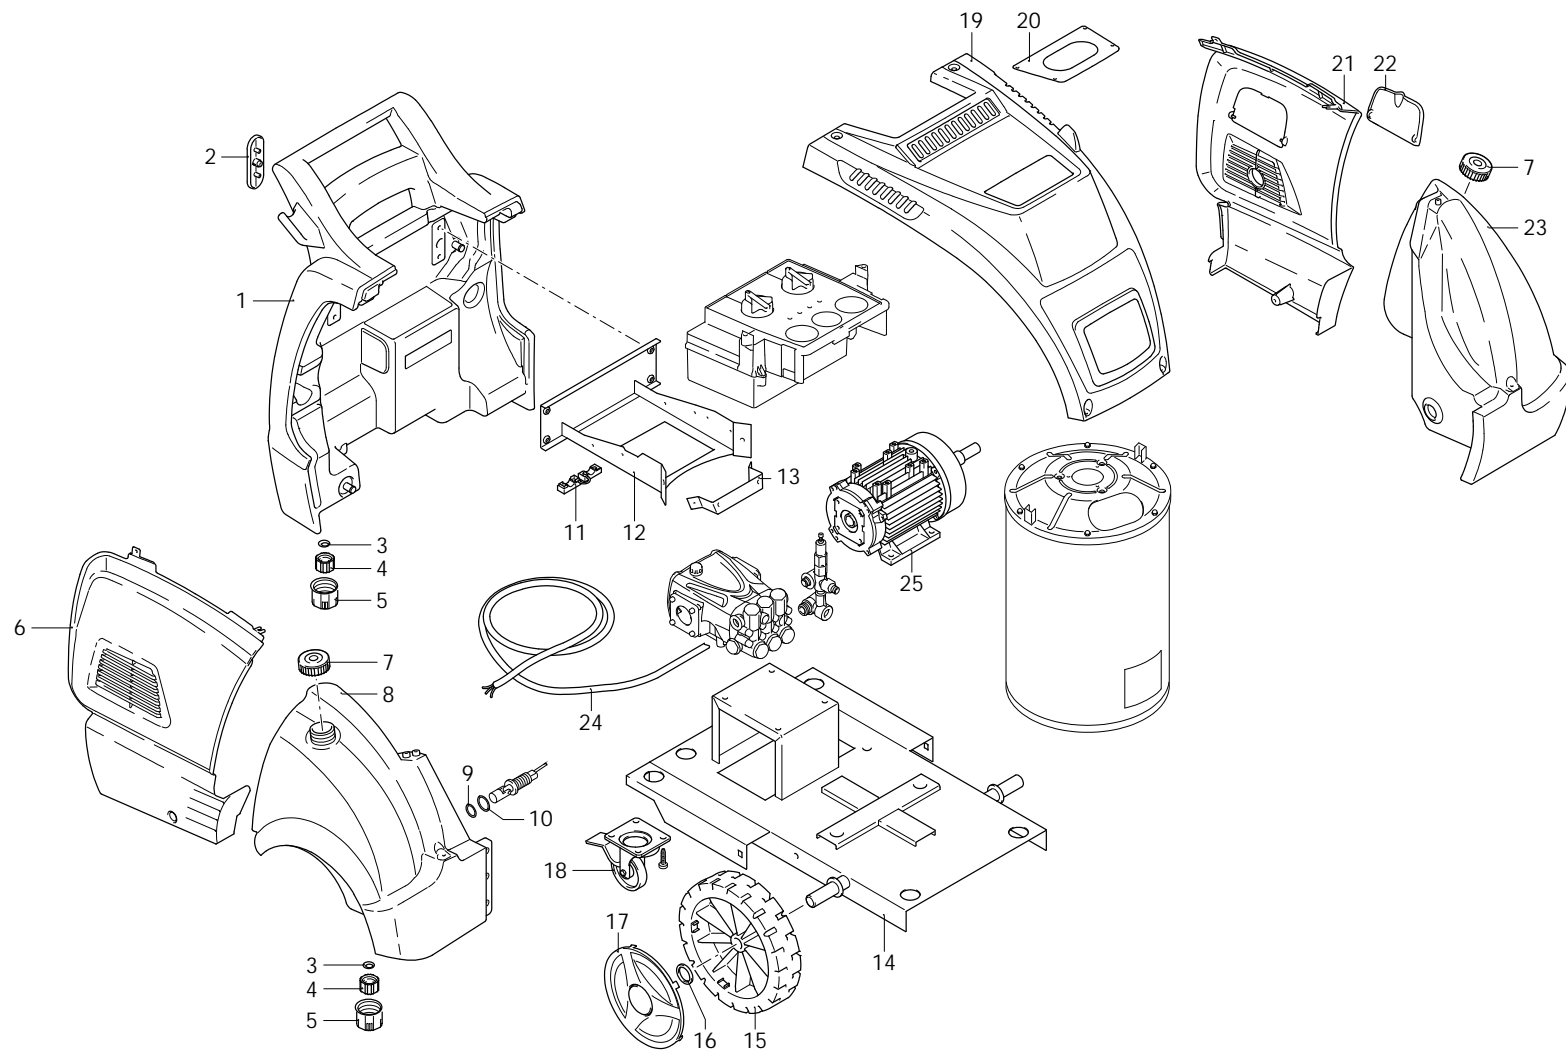

MPX 200HD

P	Code	Q	Serial Number
1	3524360	1	
2	3523780	2	
3	3521000	2	
4	3520990	2	
5	3523630	2	
6	3523740	1	
7	3522470	2	
8	3523610	1	
9	3523810	1	
10	3523800	1	
11	3520260	1	
12	3523660	1	
13	3523650	1	
14	3523580	1	
15	3520910	2	
16	3520240	2	
17	3600030	2	
18	3522330	2	
19	3523760	1	
20	3523770	1	
21	3523750	1	
22	3523790	1	
23	3523620	1	
24	3523250	1	
25	3523940	1	