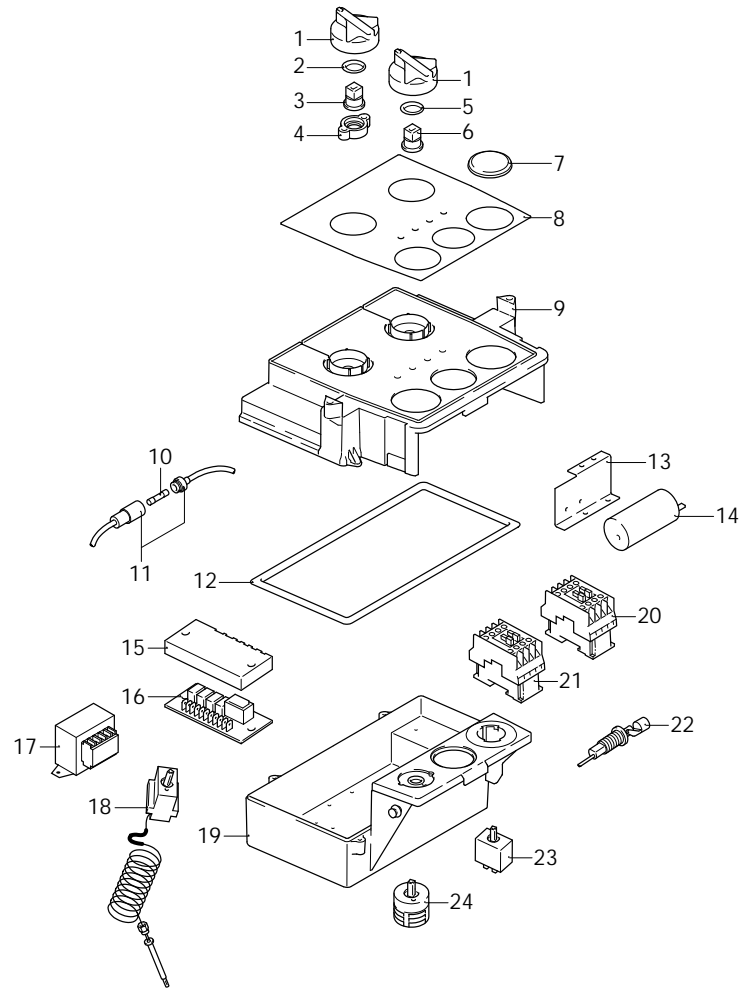

P	Code	Q	Serial Number
1	3521150	2	
2	3522460	1	
3	3521140	1	
4	3521200	1	
5	3520290	1	
6	3521130	1	
7	3523730	1	
8	3523710	1	
9	3523700	1	
10	3520830	2	
11	3520350	2	
12	3523680	1	
13	3523690	1	
14	3524190	1	
15	3523720	1	
16	3524170	1	
17	3524210	1	
18	3521950	1	
19	3523670	1	
20	3521900	1	
21	3523430	1	
22	3524180	1	
23	3523200	1	
24	3522910	1	

AR-0_07-003_v01

400 V~ / 50 Hz

-

16/09/2025