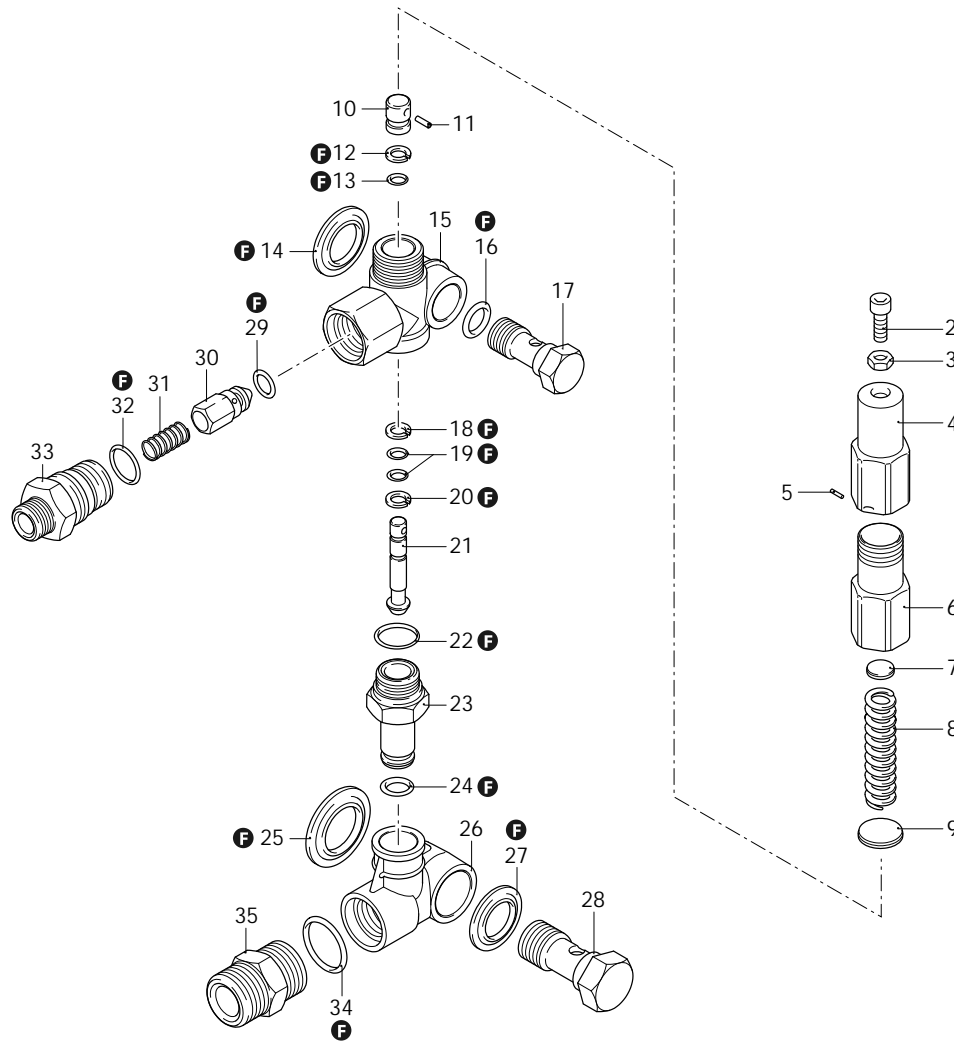

P	Code	Q	Serial Number
1	24411	1	
2	540290	1	
3	1660210	1	
4	1560420	1	
5	2500550	1	
6	1560410	1	
7	1560440	1	
8	1560350	1	
9	1080610	1	
10	1080540	1	
11	1080660	1	
12	1080640	1	
13	391000	1	
14	1560280	1	
15	1560010	1	
16	390080	1	
17	1540272	1	
18	1080550	1	
19	480480	2	
20	1080550	1	
21	1560320	1	
22	880270	1	
23	1560051	1	
24	390080	1	
25	1560290	1	
26	1540020	1	
27	1540120	1	
28	1540090	1	
29	1560151	1	
30	1560890	1	
31	1560140	1	
32	180101	1	
33	1560940	1	
34	480440	1	
35	1540050	1	
F	2813	1	

AR-0_11-014_v01

400 V- / 50 Hz

-

16/09/2025