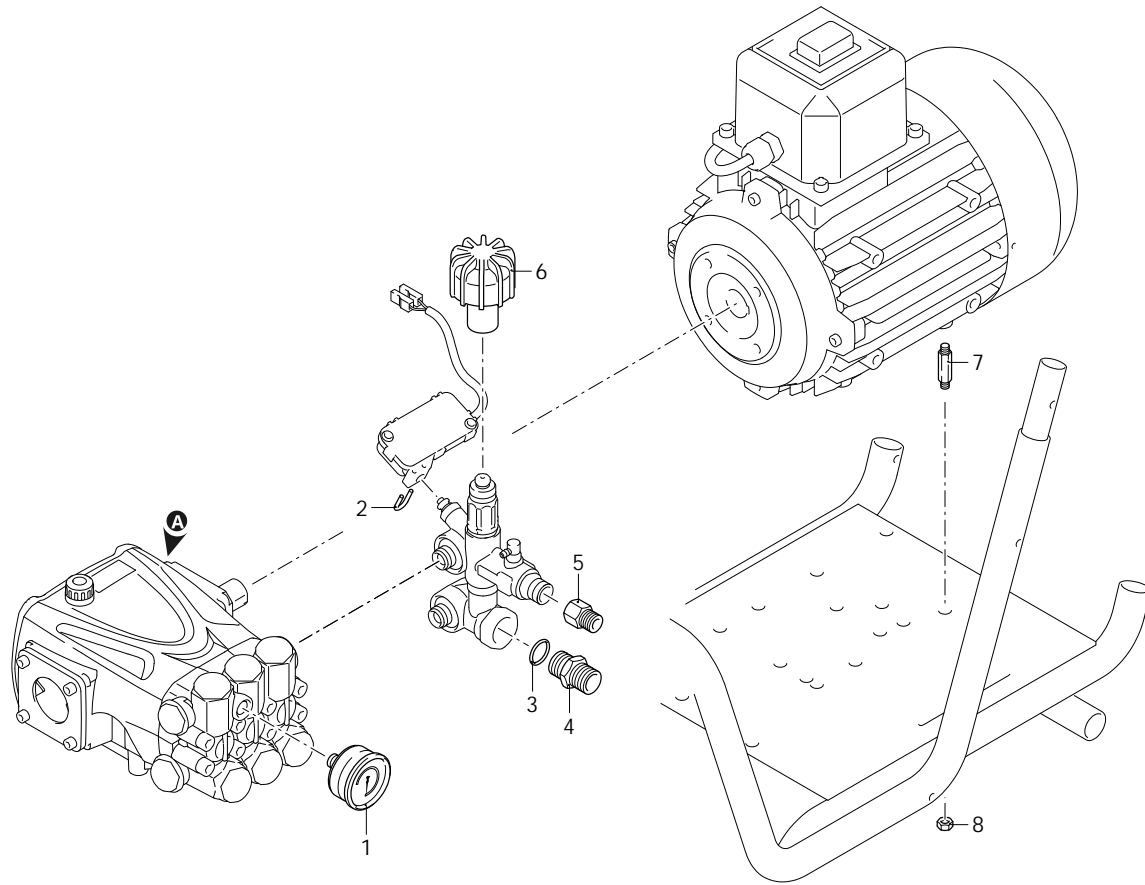

s322-22-012

400 V 3~ / 50 Hz

-

16/09/2025