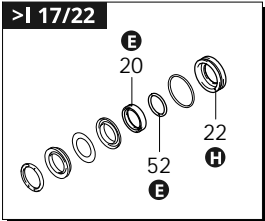

MPX 230HDR

P	Code	Q	Serial Number
1	3600121	1	
2	3600040	2	
3	3600190	2	
4	1060120	2	
5	3600200	2	
6	2000110	8	
7	2060200	2	
8	3600320	1	
9	2021780	2	
10	3600070	1	
11	2060200	1	
12	2100300	2	
13	3600020	1	
14	2060200	2	
15	3600140	2	
16	3600180	2	
17	3600030	2	
18	3600010	1	
19	3600250	1	
20	2360360	1	
21	2000230	1	
22	2500330	1	
23	42113	1	
24	2500330	1	
25	3600130	1	
26	3600050	1	
27	2060200	2	
28	3600060	1	
29	2100300	1	
30	3580180	2	
31	3580090	2	
32	2100300	4	
33	50037	2	
34	50019	2	

MPX 230HDR

P	Code	Q	Serial Number
1	1381580	1	
2	2022201	1	
3	480440	1	
4	3600760	1	
5	1122260	1	
6	2360760	1	
7	2360580	4	
8	380240	4	
9	1040370	4	

s322-22-012

400 V 3~ / 50 Hz

-

16/09/2025

MPX 230HDR

P	Code	Q	Serial Number
1	23507	1	
2	42714	1	
3	3220020	1	
4	820361	1	
5	180101	1	
6	1980740	1	
7	740290	1	
8	880581	1	
9	820510	1	
10	960090	6	
11	960160	6	
12	1389051	6	
13	880830	6	
14	800860	8	
15	1381850	8	
16	1780140	3	
17	1780720	3	
18	3200250	3	
19	3220130	3	
20	3200142	3	>I XXXXX-17229999
20	1260450	3	I> XXXXX-18220001
21	770260	3	
22	3220120	3	>I XXXXX-17229999
22	3221030	3	I> XXXXX-18220001
23	1260110	3	
24	1260100	3	
25	1780080	3	
26	1260091	3	
27	1260460	3	
28	3220010	1	
29	880130	1	
30	480480	3	
31	1080550	3	
32	3220060	3	
33	3220040	3	
34	3220070	3	
35	651540	1	
36	3220030	1	
37	3200220	4	
38	820510	1	
39	880581	1	
40	1981210	1	
41	200390	1	
42	3220780	1	
43	650560	1	
44	3229603	1	
45	3200070	1	
46	1200430	4	
47	3220310	1	
48	3200230	1	
49	1981210	1	
50	200390	1	