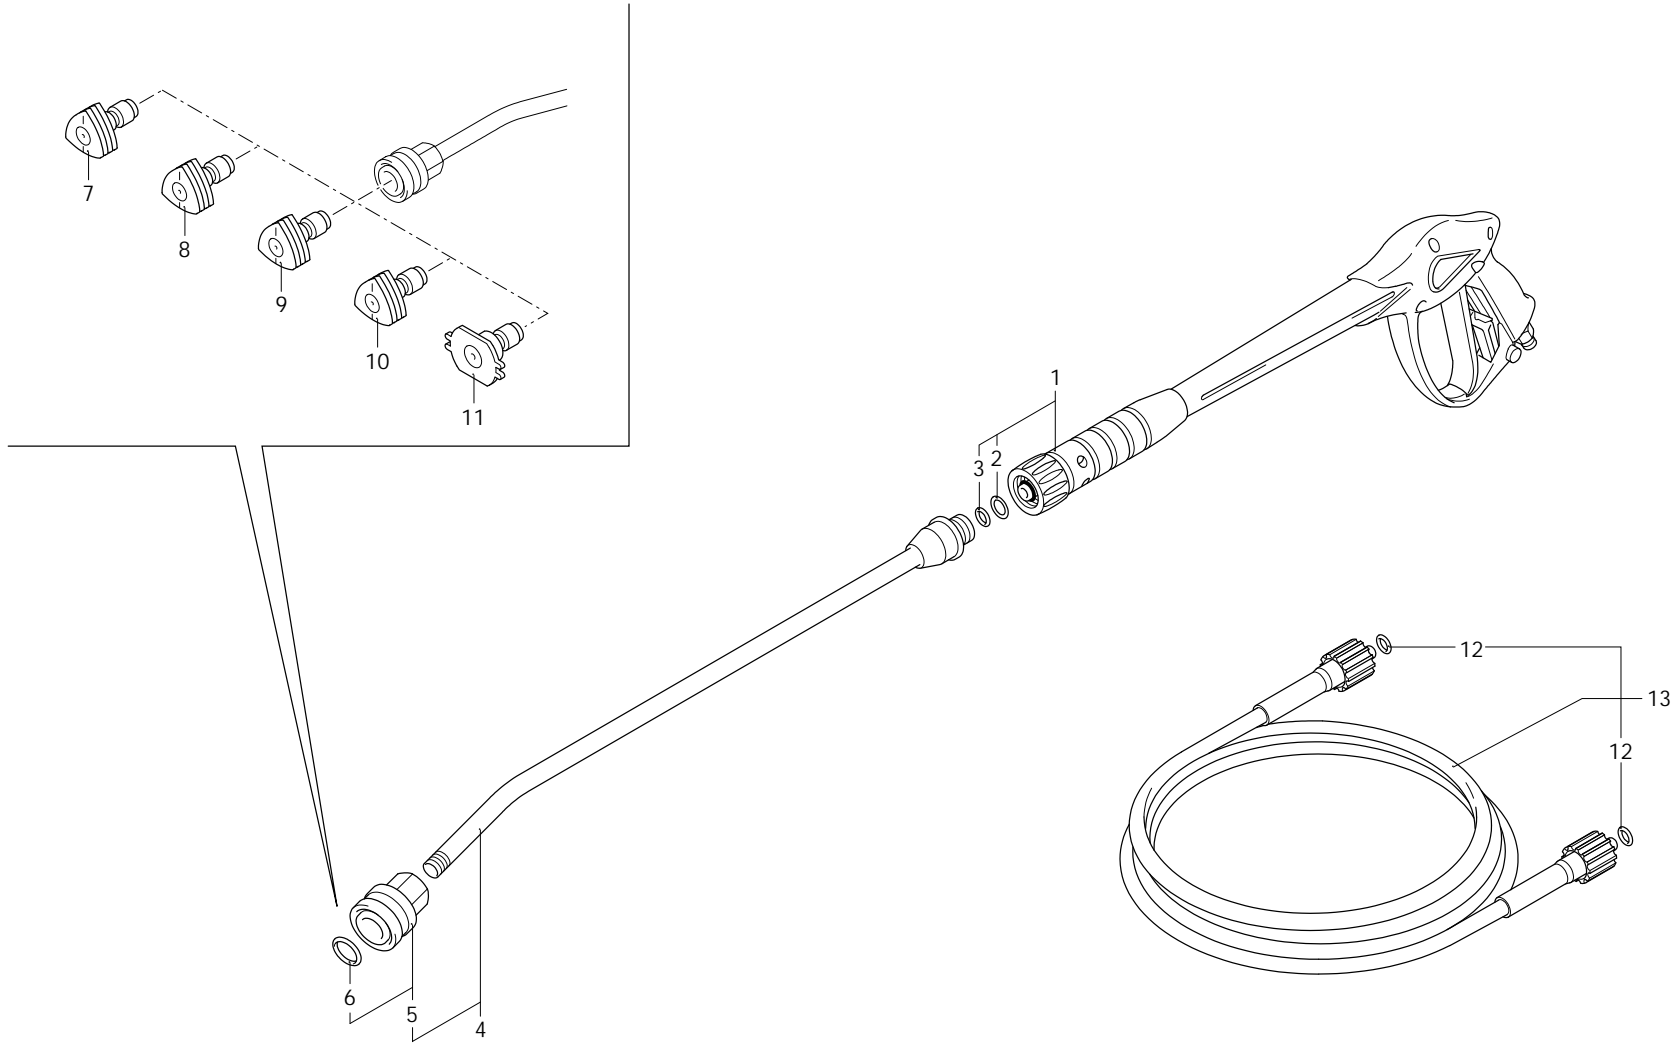

AR-0_05-007_v01

400 V 3~ / 50 Hz

-

16/09/2025

MPX 230HDR

P	Code	Q	Serial Number
1	41844	1	
2	1080640	1	
3	391000	1	
4	3600650	1	
5	46055	1	
6	391002	1	
7	3600350	1	
8	3600360	1	
9	3600370	1	
10	3600380	1	
11	3600400	1	
12	2000570	1	
13	3961050	1	