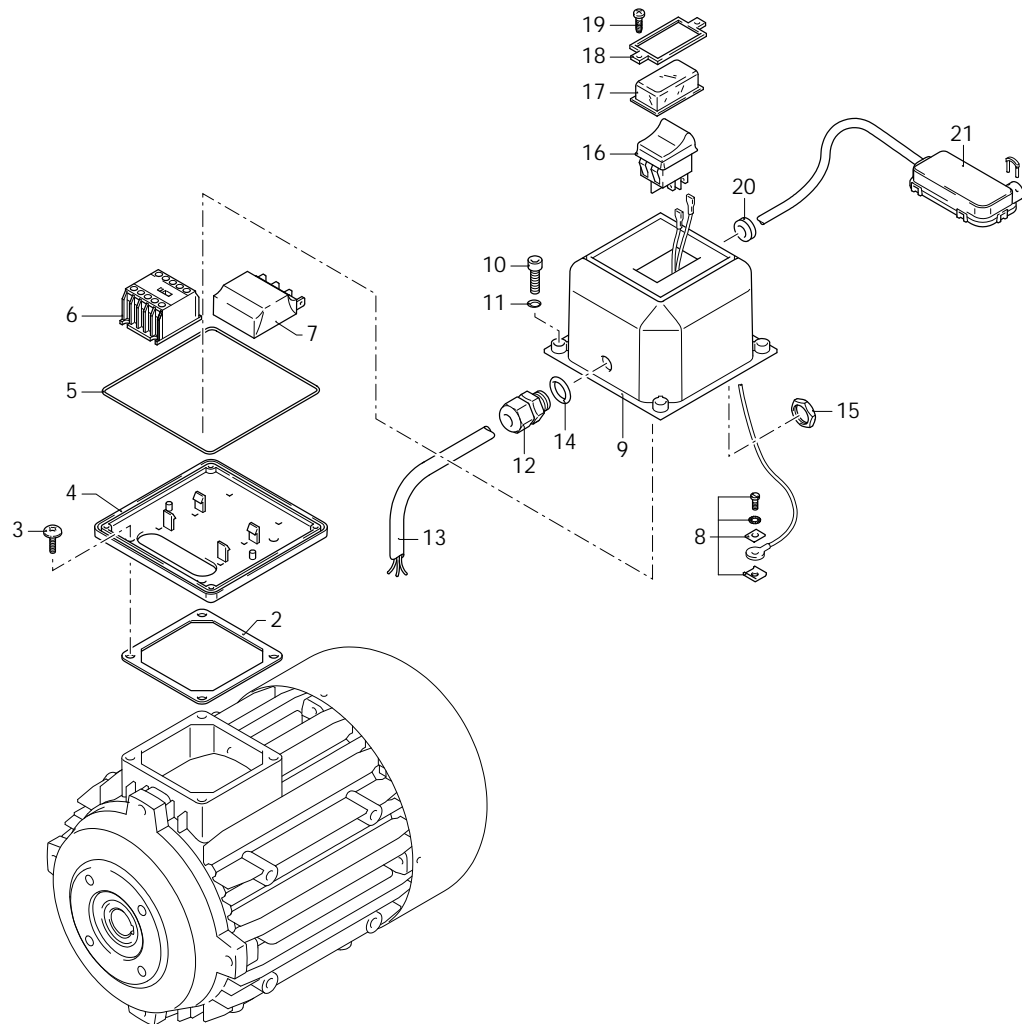

AR-0_11-001_v01

400 V 3~ / 50 Hz

-

16/09/2025

MPX 230HDR

P	Code	Q	Serial Number
1	44713	1	
2	1700100	1	
3	1470130	4	
4	1700080	1	
5	1940410	1	
6	2360950	4	
7	2360590	1	
8	1269100	1	
9	1700930	1	
10	1261560	4	
11	1080190	4	
12	1382380	1	
13	1760640	1	
14	880270	1	
15	1700590	1	
16	1682270	1	
17	1381980	1	
18	1381940	1	
19	1261551	2	
20	1462900	1	
21	2029752	1	