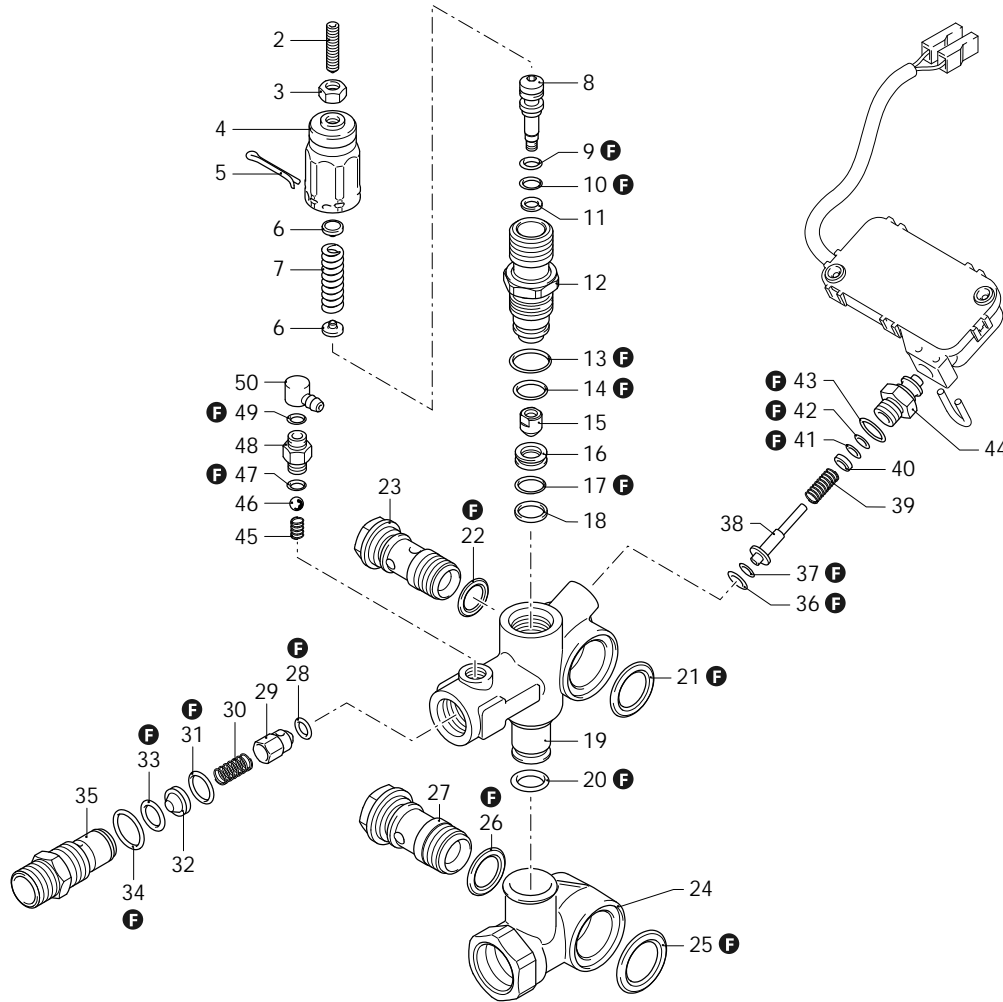

P	Code	Q	Serial Number
1	24791	1	
2	2840970	1	
3	1060120	1	
4	2500540	1	
5	2500550	1	
6	1980220	2	
7	2760410	1	
8	2760400	1	
9	2260100	1	
10	660190	1	
11	2760210	1	
12	2760570	1	
13	1200690	1	
14	394280	1	
15	2260070	1	
16	2760980	1	
17	770140	1	
18	2760640	1	
19	3740010	1	
20	390080	1	
21	2260190	1	
22	390080	1	
23	1540272	1	
24	3740020	1	
25	1540630	1	
26	880270	1	
27	2260420	1	
28	2101770	1	
29	2760131	1	
30	2760200	1	
31	2760270	1	
32	2760120	1	
33	1470210	1	
34	394280	1	
35	2760230	1	
36	1120681	1	
37	3740190	1	
38	3740180	1	
39	2260460	1	
40	2021650	1	
41	1260821	1	
42	3740050	1	
43	600180	1	
44	3740040	1	
45	1560520	1	
46	1250280	1	
47	480480	1	
48	1344620	1	
49	480560	1	
50	2320180	1	
F	42780	1	

AR-0_11-001_v01

400 V 3~ / 50 Hz

-

16/09/2025