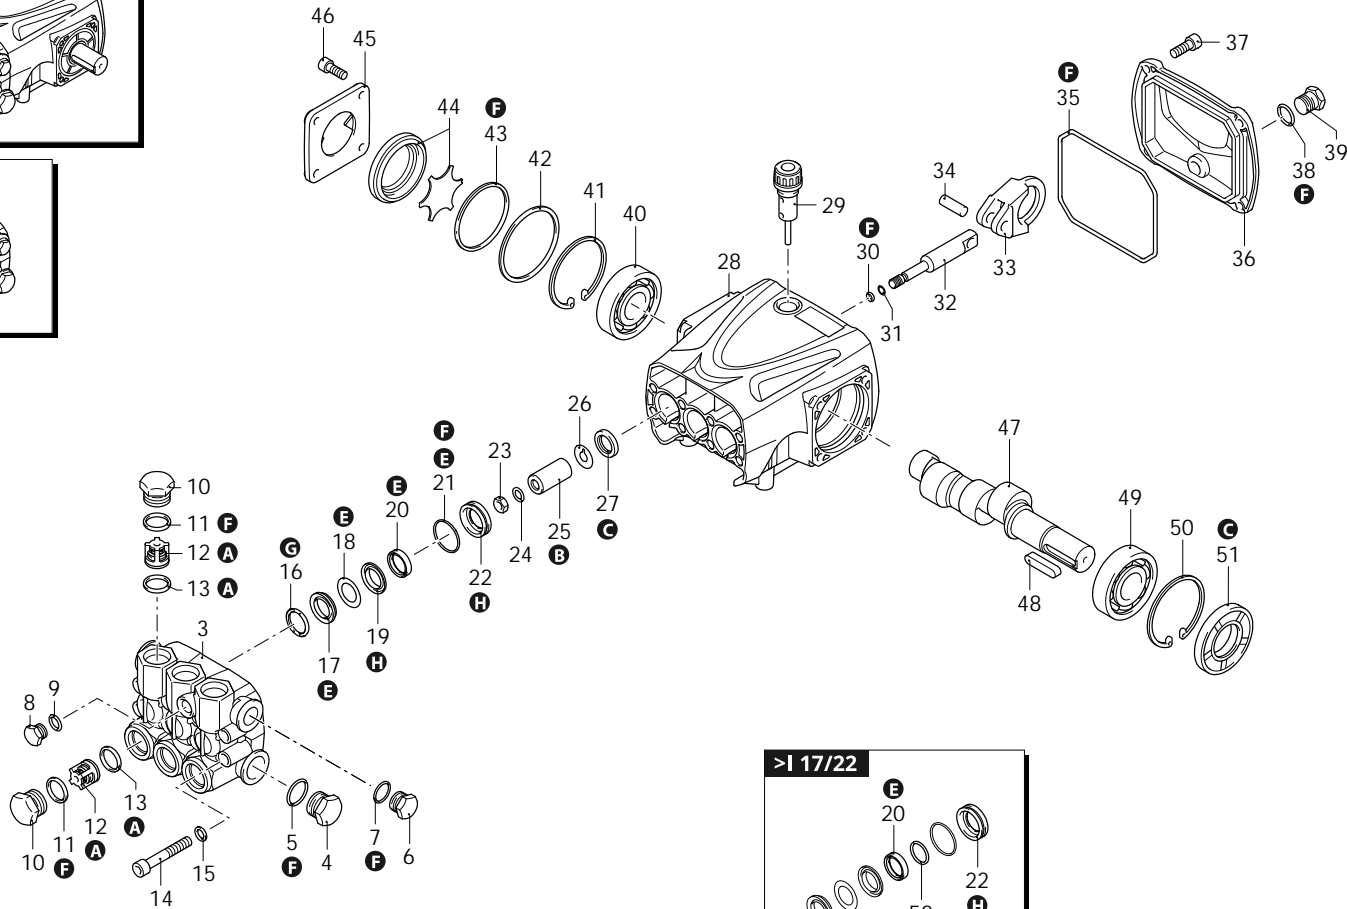

P	Code	Q	Serial Number
51	3220280	1	
52	3200260	3	>I XXXXX-17229999
A	2864	1	
B	2746	1	
C	42547	1	
E	42549	1	>I XXXXX-17229999
E	47110	1	I> XXXXX-18220001
F	42550	1	
G	2745	1	
H	42548	1	>I XXXXX-17229999
H	47109	1	I> XXXXX-18220001

s322_04-003

16/09/2025