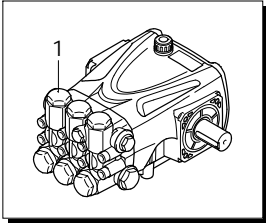

MPX 230HDR

P	Code	Q	Serial Number
51	3220280	1	
52	3200260	3	>I XXXXX-17229999
A	2864	1	
B	2746	1	
C	42547	1	
E	42549	1	>I XXXXX-17229999
E	47110	1	I> XXXXX-18220001
F	42550	1	
G	2745	1	
H	42548	1	>I XXXXX-17229999
H	47109	1	I> XXXXX-18220001

s322_04-003

16/09/2025