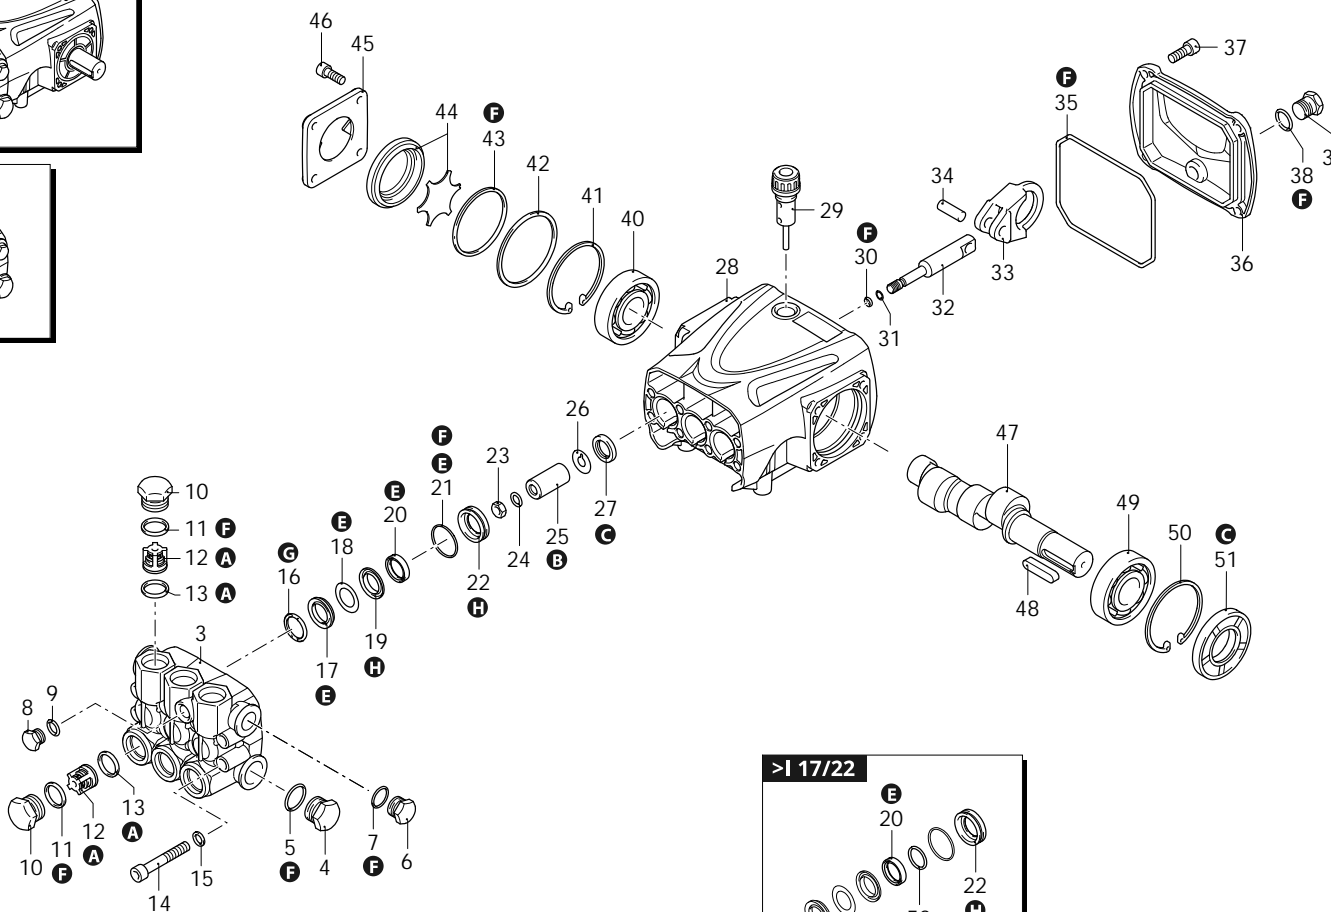

P	Code	Q	Serial Number
1	23507	1	
2	42714	1	
3	3220020	1	
4	820361	1	
5	180101	1	
6	1980740	1	
7	740290	1	
8	880581	1	
9	820510	1	
10	960090	6	
11	960160	6	
12	1389051	6	
13	880830	6	
14	800860	8	
15	1381850	8	
16	1780140	3	
17	1780720	3	
18	3200250	3	
19	3220130	3	
20	3200142	3	>I XXXXX-17229999
20	1260450	3	I> XXXXX-18220001
21	770260	3	
22	3220120	3	>I XXXXX-17229999
22	3221030	3	I> XXXXX-18220001
23	1260110	3	
24	1260100	3	
25	1780080	3	
26	1260091	3	
27	1260460	3	
28	3220010	1	
29	880130	1	
30	480480	3	
31	1080550	3	
32	3220060	3	
33	3220040	3	
34	3220070	3	
35	651540	1	
36	3220030	1	
37	3200220	4	
38	820510	1	
39	880581	1	
40	1981210	1	
41	200390	1	
42	3220780	1	
43	650560	1	
44	3229603	1	
45	3200070	1	
46	1200430	4	
47	3220310	1	
48	3200230	1	
49	1981210	1	
50	200390	1	

s322_04-003

16/09/2025