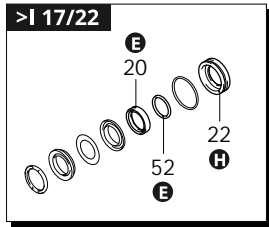

MPX 230HDR

P	Code	Q	Serial Number
51	3220280	1	
52	3200260	3	>I XXXXX-17229999
A	2864	1	
B	2746	1	
C	42547	1	
E	42549	1	>I XXXXX-17229999
E	47110	1	I> XXXXX-18220001
F	42550	1	
G	2745	1	
H	42548	1	>I XXXXX-17229999
H	47109	1	I> XXXXX-18220001

s322_04-003

16/09/2025