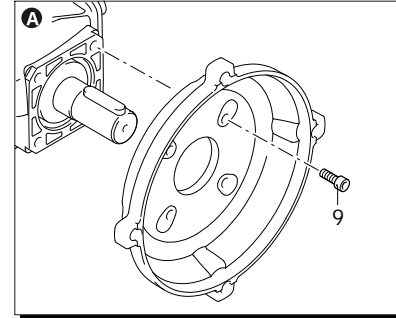

s322-22-012

400 V 3~ / 50 Hz

-

16/09/2025