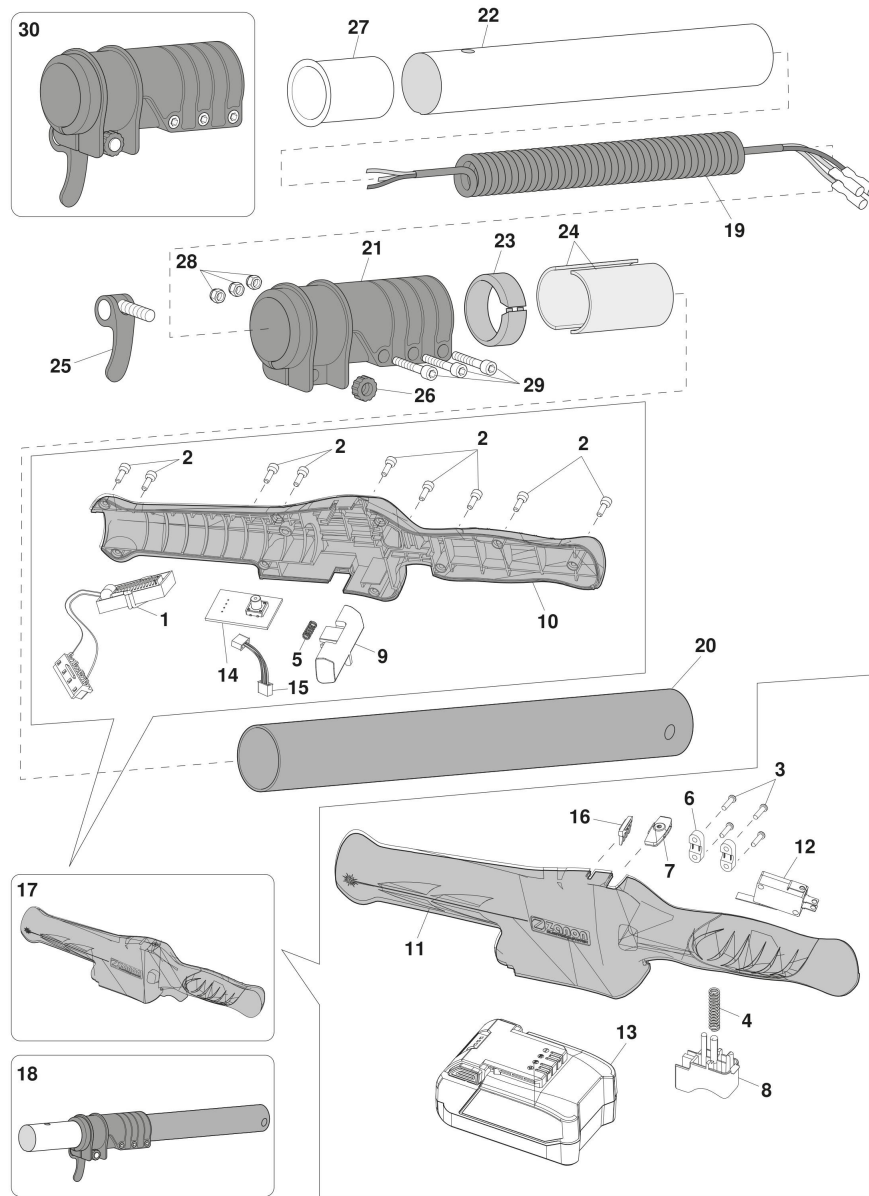

#	Code	Description	Specification	UM	Qty
1	5400336	GHIERA FISSAGGIO SPADA SEGA RINO		pz	1
2	5231685	LAMIERINO TENSIONAMENTO ZP190LP		pz	1
3	3250515	CORPO COMPLETO COPRISPADA ZP190LP		pz	1
4	5350261	CHAIN ZP 190		pz	1
5	5332007	ANELLO D'ARRESTO D. 10 EST.UNI7435 DIN471		pz	1
6	3250454	PIGNONE CATENA COMPLETO ZP-190 LA		pz	1
7	5350303	BARRA CATENA ZP-190 LP	ZP 190LP	pz	1
8	3250526	SERBATOIO ZP-190LP	ZP 190LP	pz	1
9	5400719	TAPPO SERBATOIO OLIO ZP-190 LP	ZP 190LP	pz	1
10	3250527	OLEATURA COMPLETA ZP-190LP		pz	1
11	5400720	CANNUCCIA OLIO ZP-190 LP		pz	1
12	5400721	COPERCHIO SERBATOIO ZP-190 LP		pz	1
13	5302519	SCREW TCEI M5x16 UNI 5931 D912 ZINC		pz	2
14	5400722	TAPPO INGRASSATORE ZP-190 LP	ZP 190LP	pz	1
15	5400723	INGRASSATORE ZP-190 LP	ZP 190LP	pz	1
16	3250528	KIT CORONA ZP-190LP	ZP 190LP	pz	1
17	3250529	KIT PIGNONE ZP-190LP	ZP 190LP	pz	1
18	5023158	MOTORE POTATORE ZP-190LP	ZP 190LP	pz	1
19	5231686	LAMIERINO PRESSIONE ZP190LP		pz	1
20	5231212	PIASTRINA FERMAFILO ZP-190 LA		pz	1
21	3250530	COPERCHIO TRASMISSIONE C/VITI ZP-190LP	ZP 190LP	pz	1
22	5231687	UNCINO ZP190LP	ZP 190LP	pz	1
23	2060869	KIT GUSCI POTATORE ZP-190LP		pz	1
24	5400681	PROTEZIONE CATENA ZP-190 LA		pz	1